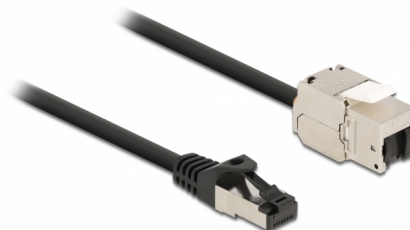

Delock Kabel RJ45 muški na Keystone modul RJ45 ženski Cat.6A 5 m crni

Opis

Ovaj mrežni kabel tvrtke Delock može se koristiti za proširenje i spajanje različitih uređaja. Keystone modul može se koristiti za montažu u raznim držačima, primjerice Keystone patch pločama, čeonim pločama ili kutijama za ugradnju u ravnini s površinom.

5 m

Predmet br. 87030

EAN: 4043619870301

Zemlja podrijetla: China

Pakiranje: Plastična vrećica sa zip zatvaračem

Tehnički podaci

- Priključak:
 - 1 x RJ45 muški >
 - 1 x Keystone modul RJ45 ženski
- Cat.6A tehnički podaci
- Oklopljen (S/FTP)
- Keystone modul s poklopcem za zaštitu od prašine
- Pozlaćeni kontakti
- Za Keystone priključke dimenzija 19,2 x 14,9 mm
- Presjek kabela: 26 AWG
- Duljina zajedno s priključkom: oko 5 m
- Boja: crno
- Materijal: PVC / metal

Preduvjeti sustava

- Slobodan RJ45 muški priključak
- Jedan slobodan RJ45 ženski

Sadržaj pakiranja

- RJ45 kabel

Slike

General

Tehnički podaci:	Cat. 6A
------------------	---------

Interface

Priključak 1:	1 x RJ45 muški
Priključak 2:	1 x Keystone modul RJ45 ženski

Physical characteristics

Conductor gauge:	26 AWG
Materijal:	PVC / metal
Shielding:	S/FTP
Duljina:	5 m
Boja:	crne