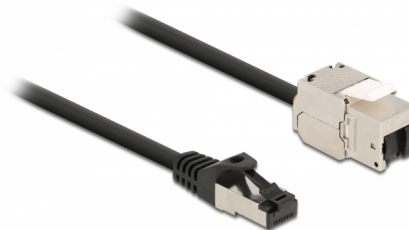

Delock Καλώδιο RJ45 αρσενικό προς Μονάδα Keystone RJ45 θηλυκή Cat.6A 5 m μαύρο

Περιγραφή

Αυτό το καλώδιο δικτύου της Delock μπορεί να χρησιμοποιηθεί για την επέκταση και τη σύνδεση διαφόρων συσκευών. Η μονάδα Keystone μπορεί να χρησιμοποιηθεί για τοποθέτηση σε διάφορους συγκρατητές, όπως πίνακες συνδέσεων keystone, δίσκους συγκράτησης ή κυτία επιφάνειας τοποθέτησης.

5 m

Αρ. προϊόντος 87030

EAN: 4043619870301

Χώρα προέλευσης: China

Συσκευασία: Τσαντάκι με φερμουάρ

Προδιαγραφές

- Συνδετήρας:
 - 1 x αρσενικό RJ45 >
 - 1 x μονάδα Keystone RJ45 θηλυκή
- Προδιαγραφές Cat.6A
- Θωρακισμένο (S/FTP)
- Μονάδα Keystone με πώμα σκόνης
- Επιχρυσωμένες επαφές
- Για θύρες Keystone με 19,2 x 14,9 mm
- Μετρητής καλωδίου: 26 AWG
- Μήκος συμπεριλ. συνδέσμου: περ. 5 m
- Χρώμα: μαύρο
- Υλικό: PVC / μέταλλο

Απαιτήσεις συστήματος

- Μια ελεύθερη αρσενική θύρα RJ45
- Μία ελεύθερη θηλυκή θύρα RJ45

Περιεχόμενα συσκευασίας

- Καλώδιο RJ45

Εικόνες

General

Προδιαγραφές:	Cat. 6A
---------------	---------

Interface

Συνδετήρας 1:	1 x αρσενικό RJ45
Συνδετήρας 2:	1 x μονάδα Keystone RJ45 θηλυκή

Physical characteristics

Conductor gauge:	26 AWG
Υλικό:	PVC / μέταλλο
Shielding:	S/FTP
Μήκος:	5 m
Χρώμα:	μαύρο