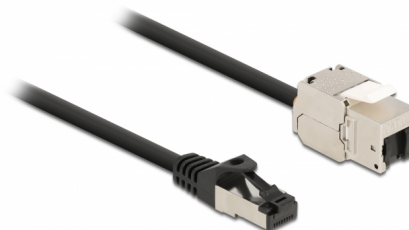

Delock Cablu RJ45 tată la modul Keystone RJ45 mamă Cat.6A, 3 m, negru

Descriere scurta

Acest cablu de rețea de la Delock poate fi utilizat pentru a extinde și conecta diverse dispozitive. Modulul Keystone poate fi utilizat pentru montarea în diverse suporturi, cum ar fi panouri de patch-uri keystone, plăci de față sau cutii de montare la suprafață.

3 m

Nr. 87029

EAN: 4043619870295

Țara de origine: China

Pachet: Pungă din plastic
cu închidere tip fermoar

Detalii tehnice

- Conectori:
 - 1 x RJ45 tată >
 - 1 x modul Keystone RJ45 mamă
- Specificație Cat.6A
- Ecranat (S/FTP)
- Modul Keystone cu capac de praf
- Contacte placate cu aur
- Pentru porturi Keystone de 19,2 x 14,9 mm
- Grosime cablu: 26 AWG
- Lungimea incl. conectori: aprox. 3 m
- Culoare: negru
- Material: PVC / metal

Cerinte de sistem

- Un port tată RJ45 liber
- Un port RJ45 mamă disponibil

Pachetul contine

- Cablu RJ45

Imagini

General

Specification:	Cat. 6A
----------------	---------

Interface

Conector 1:	1 x RJ45 tată
Conector 2:	1 x modul Keystone RJ45 mamă

Physical characteristics

Conductor gauge:	26 AWG
Material:	PVC / metal
Shielding:	S/FTP
Lungime:	3 m
Colour:	negru