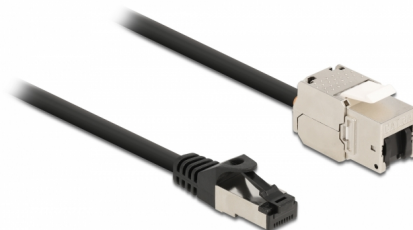

# Delock Câble RJ45 mâle à Module Keystone RJ45 femelle, Cat.6A, 3 m, noir

## Description

Ce câble de réseau de Delock peut étendre et connecter divers appareils. Le module Keystone peut être utilisé pour divers supports, comme un panneau de distribution Keystone, plaque frontale ou boîtier monté en surface.

## Détails techniques

- Connecteurs :
  - 1 x RJ45 mâle >
  - 1 x module Keystone RJ45 femelle
- Spécification Cat.6A
- Blindé (S/FTP)
- Module Keystone avec capuchon de poussière
- Contacts plaqués or
- Pour ports Keystone 19,2 x 14,9 mm
- Jauge de câble : 26 AWG
- Longueur, cordon incl. : env. 3 m
- Couleur : noir
- Matériel : PVC / métal

## Physical characteristics

Conductor gauge:	26 AWG
Matériaux:	PVC / métal
Shielding:	S/FTP
Longueur:	3 m
Couleur:	noir