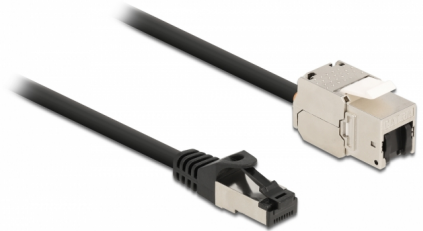

Delock Cable RJ45 macho a Módulo Keystone RJ45 hembra Cat.6A 3 m negro

Descripción

Este cable de red de Delock puede utilizarse para ampliar y conectar varios dispositivos. El módulo Keystone puede utilizarse para el montaje en diversos soportes, como paneles de conexión Keystone, placas frontales o cajas de montaje en superficie.

3 m

Número de elemento 87029

EAN: 4043619870295

Pais de origen: China

Paquete: Bolsa de plástico con cremallera

Detalles técnicos

- Conectores:
 - 1 x RJ45 macho >
 - 1 x Módulo Keystone RJ45 hembra
- Especificación Cat.6A
- Apantallado (S/FTP)
- Módulo Keystone con tapa antipolvo
- Contactos bañados en oro
- Para puertos de conexiones con 19,2 x 14,9 mm
- Valor normalizado del cable: 26 AWG
- Longitud incluido conectores: aprox. 3 m
- Color: negro
- Material: PVC / metal

Requisitos del sistema

- Puerto macho RJ45 disponible
- Un puerto hembra RJ45 disponible

Contenido del paquete

- Cable RJ45

Image

General

Especificación técnica:	Cat. 6A
-------------------------	---------

Interface

Conector 1:	1 x RJ45 macho
Conector 2 :	1 x Módulo Keystone RJ45 hembra

Physical characteristics

Conductor gauge:	26 AWG
Material:	PVC / metal
Shielding:	S/FTP
Longitud:	3 m
Color:	negro