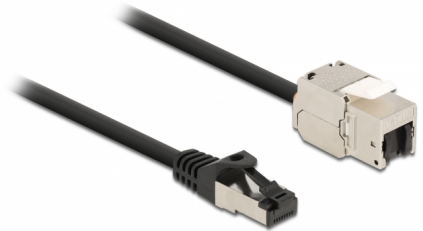

Delock Kabel RJ45 muški na Keystone modul RJ45 ženski Cat.6A 2 m crni

Opis

Ovaj mrežni kabel tvrtke Delock može se koristiti za proširenje i spajanje različitih uređaja. Keystone modul može se koristiti za montažu u raznim držačima, primjerice Keystone patch pločama, čeonim pločama ili kutijama za ugradnju u ravnini s površinom.

2 m

Predmet br. 87028

EAN: 4043619870288

Zemlja podrijetla: China

Pakiranje: Plastična vrećica sa zip zatvaračem

Tehnički podaci

- Priključak:
 - 1 x RJ45 muški >
 - 1 x Keystone modul RJ45 ženski
- Cat.6A tehnički podaci
- Oklopljen (S/FTP)
- Keystone modul s poklopcem za zaštitu od prašine
- Pozlaćeni kontakti
- Za Keystone priključke dimenzija 19,2 x 14,9 mm
- Presjek kabela: 26 AWG
- Duljina zajedno s priključkom: oko 2 m
- Boja: crno
- Materijal: PVC / metal

Preduvjeti sustava

- Slobodan RJ45 muški priključak
- Jedan slobodan RJ45 ženski

Sadržaj pakiranja

- RJ45 kabel

Slike

General

Tehnički podaci:	Cat. 6A
------------------	---------

Interface

Priključak 1:	1 x RJ45 muški
Priključak 2:	1 x Keystone modul RJ45 ženski

Physical characteristics

Conductor gauge:	26 AWG
Materijal:	PVC / metal
Shielding:	S/FTP
Duljina:	2 m
Boja:	crne