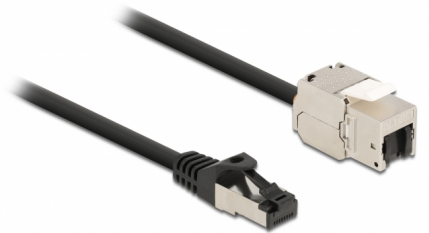

# Delock Cavo RJ45 maschio a modulo Keystone RJ45 femmina Cat.6A 2 m nero

## Descrizione

Questo cavo di rete Delock può essere utilizzato per estendere la connessione USB e collegare vari dispositivi. Il modulo Keystone può essere utilizzato per il montaggio in vari supporti, come pannelli patch keystone, faceplate o scatole a montaggio in superficie.

## Dettagli tecnici

- Connettori:
  - 1 x RJ45 maschio >
  - 1 x modulo Keystone RJ45 femmina
- Specifica Cat.6A
- Schermato (S/FTP)
- Modulo Keystone con cappuccio antipolvere
- Contatti dorati
- Per porte keystone con 19,2 x 14,9 mm
- Sezione dei cavi: 26 AWG
- Lunghezza con connettori: ca. 2 m
- Colore: nero
- Materiale: PVC / metallo

## Physical characteristics

Conductor gauge:	26 AWG
Material:	PVC / metallo
Shielding:	S/FTP
Lunghezza:	2 m
Colour:	nero