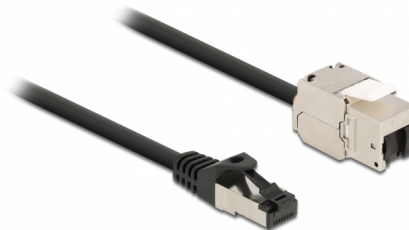

Delock Καλώδιο RJ45 αρσενικό προς Μονάδα Keystone RJ45 θηλυκή Cat.6A 2 m μαύρο

Περιγραφή

Αυτό το καλώδιο δικτύου της Delock μπορεί να χρησιμοποιηθεί για την επέκταση και τη σύνδεση διαφόρων συσκευών. Η μονάδα Keystone μπορεί να χρησιμοποιηθεί για τοποθέτηση σε διάφορους συγκρατητές, όπως πίνακες συνδέσεων keystone, δίσκους συγκράτησης ή κυτία επιφάνειας τοποθέτησης.

2 m

Αρ. προϊόντος 87028

EAN: 4043619870288

Χώρα προέλευσης: China

Συσκευασία: Τσαντάκι με φερμουάρ

Προδιαγραφές

- Συνδετήρας:
 - 1 x αρσενικό RJ45 >
 - 1 x μονάδα Keystone RJ45 θηλυκή
- Προδιαγραφές Cat.6A
- Θωρακισμένο (S/FTP)
- Μονάδα Keystone με πάμα σκόνης
- Επιχρυσωμένες επαφές
- Για θύρες Keystone με 19,2 x 14,9 mm
- Μετρητής καλωδίου: 26 AWG
- Μήκος συμπεριλ. συνδέσμου: περ. 2 m
- Χρώμα: μαύρο
- Υλικό: PVC / μέταλλο

Απαιτήσεις συστήματος

- Μια ελεύθερη αρσενική θύρα RJ45
- Μία ελεύθερη θηλυκή θύρα RJ45

Περιεχόμενα συσκευασίας

- Καλώδιο RJ45

Εικόνες

General

Προδιαγραφές:	Cat. 6A
---------------	---------

Interface

Συνδετήρας 1:	1 x αρσενικό RJ45
Συνδετήρας 2:	1 x μονάδα Keystone RJ45 θηλυκή

Physical characteristics

Conductor gauge:	26 AWG
Υλικό:	PVC / μέταλλο
Shielding:	S/FTP
Μήκος:	2 m
Χρώμα:	μαύρο