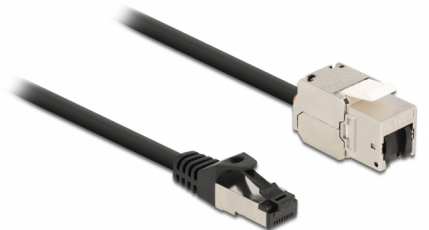

Delock Kabel ze zástrčky RJ45 na zásuvku RJ45 modulu Keystone, Cat.6A, délka 2 m, černý

Popis

Tento síťový kabel značky Delock lze použít k prodloužení spojení a k připojování různých zařízení. Modul Keystone lze použít k montáži různých držáků, jako například patch panelů Keystone, čelních panelů nebo krabic montovaných k povrchům.

2 m

Číslo produktu 87028

EAN: 4043619870288

Země původu: China

Balení: Plastová taška se zipem

Technické detaily

- Konektor:
 - 1 x RJ45 samec >
 - 1 x zásuvka RJ45 modulu Keystone
- Cat.6A specifikace
- Stíněný (S/FTP)
- Modul Keystone s protiprachovou krytkou
- Pozlacené kontakty
- Pro porty Keystone s 19,2 x 14,9 mm
- Průřez kabelu: 26 AWG
- Délka včetně konektorů cca. 2 m
- Barva: černá
- Materiál: PVC / kov

Systemové požadavky

- Volný port RJ45 samec
- Volný port RJ45 samice

Obsah balení

- RJ45 kabel

Příslušenství

General

Specifikace:	Cat. 6A
--------------	---------

Interface

Konektor 1:	1 x RJ45 samec
Konektor 2:	1 x zásuvka RJ45 modulu Keystone

Physical characteristics

Conductor gauge:	26 AWG
Materiál:	PVC / kov
Shielding:	S/FTP
Délka:	2 m
Barva:	černá