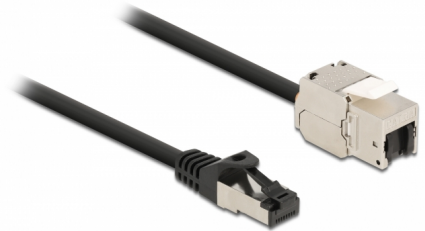

# Delock Kabel RJ45 hane till Keystone-modul RJ45 hona Cat.6A 1 m svart

## Beskrivning

Nätverkskabel från Delock som kan användas som förlängning och ansluta olika enheter. Keystone-modulen kan användas för att monteras i olika hållare som t.ex. Keystone patchpaneler, ytplattor eller ytmonteringslådor.

## Specifikationer

- Anslutning:
  - 1 x RJ45 hane >
  - 1 x Keystone-modul RJ45 hona
- Cat.6A specifikation
- Skärmad (S/FTP)
- Keystone-modul med dammkåpa
- Guldpläterade kontakter
- För Keystone-portar med 19,2 x 14,9 mm
- Sladdstorlek: 26 AWG
- Längd inkl. kontakter: ca. 1 m
- Färg: svart
- Material: PVC / metall

## Physical characteristics

Conductor gauge:	26 AWG
Material:	PVC / metall
Shielding:	S/FTP
Längd:	1 m
Färg:	svart