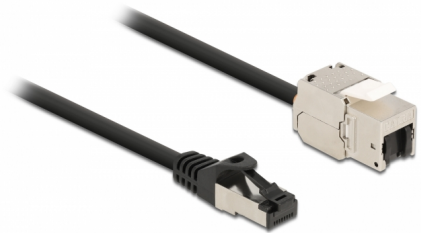

# Delock Cablu RJ45 tată la modul Keystone RJ45 mamă Cat.6A, 1 m, negru

## Descriere scurta

Acest cablu de rețea de la Delock poate fi utilizat pentru a extinde și conecta diverse dispozitive. Modulul Keystone poate fi utilizat pentru montarea în diverse suporturi, cum ar fi panouri de patch-uri keystone, plăci de față sau cutii de montare la suprafață.

## Detalii tehnice

- Conectori:
  - 1 x RJ45 tată >
  - 1 x modul Keystone RJ45 mamă
- Specificație Cat.6A
- Ecranat (S/FTP)
- Modul Keystone cu capac de praf
- Contacte placate cu aur
- Pentru porturi Keystone de 19,2 x 14,9 mm
- Grosime cablu: 26 AWG
- Lungimea incl. conectori: aprox. 1 m
- Culoare: negru
- Material: PVC / metal

## Physical characteristics

Conductor gauge:	26 AWG
Material:	PVC / metal
Shielding:	S/FTP
Lungime:	1 m
Colour:	negru