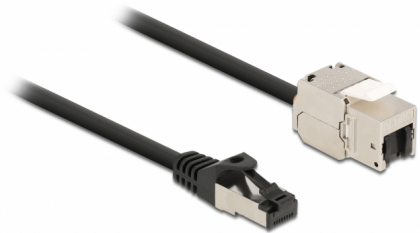

Delock Kabel męski RJ45 do modułu Keystone RJ45 żeński Cat.6A 1 m, czarny

Opis

Kabel sieciowy Delock może być wykorzystany do łączenia różnych urządzeń. Moduł Keystone może zostać wykorzystany do montowania różnych uchwytów, takich jak krosownice keystone, płytki frotowe bądź skrzynki naścienne.

1 m

Numer artykułu 87027

EAN: 4043619870271

Kraj pochodzenia: China

Opakowanie: Torba na zamek błyskawiczny

Szczegóły techniczne

- Złącze:
 - 1 x RJ45 męski >
 - 1 x moduł Keystone RJ45 żeński
- Specyfikacja Cat.6A
- Ekranowana (S/FTP)
- Moduł Keystone z zatyczką p.pyłową
- Połączane styki
- Dla portów keystone z 19,2 x 14,9 mm
- Rodzaj kabla: 26 AWG
- Długość ze złączami: ok. 1 m
- Kolor: czarny
- Materiał: PVC / metal

Wymagania systemowe

- Wolne gniazdo męskie RJ45
- Jedno wolne złącze żeńskie RJ45

Zawartość opakowania

- RJ45 kabel

Zdjęcia

General

Specyfikacja :	Cat. 6A
----------------	---------

Interface

Złącze 1:	1 x RJ45 męski
Złącze 2:	1 x moduł Keystone RJ45 żeński

Physical characteristics

Conductor gauge:	26 AWG
Materiał:	PVC / metal
Shielding:	S/FTP
Długość:	1 m
Kolor:	czarny