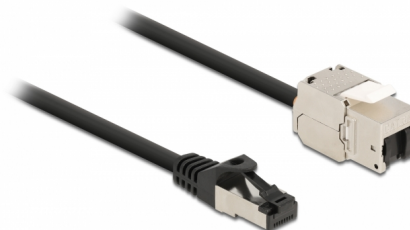

Delock Kabel RJ45 muški na Keystone modul RJ45 ženski Cat.6A 1 m crni

Opis

Ovaj mrežni kabel tvrtke Delock može se koristiti za proširenje i spajanje različitih uređaja. Keystone modul može se koristiti za montažu u raznim držačima, primjerice Keystone patch pločama, čeonim pločama ili kutijama za ugradnju u ravnini s površinom.

1 m

Predmet br. 87027

EAN: 4043619870271

Zemlja podrijetla: China

Pakiranje: Plastična vrećica sa zip zatvaračem

Tehnički podaci

- Priključak:
 - 1 x RJ45 muški >
 - 1 x Keystone modul RJ45 ženski
- Cat.6A tehnički podaci
- Oklopljen (S/FTP)
- Keystone modul s poklopcem za zaštitu od prašine
- Pozlaćeni kontakti
- Za Keystone priključke dimenzija 19,2 x 14,9 mm
- Presjek kabela: 26 AWG
- Duljina zajedno s priključkom: oko 1 m
- Boja: crno
- Materijal: PVC / metal

Preduvjeti sustava

- Slobodan RJ45 muški priključak
- Jedan slobodan RJ45 ženski

Sadržaj pakiranja

- RJ45 kabel

Slike

General

Tehnički podaci:	Cat. 6A
------------------	---------

Interface

Priključak 1:	1 x RJ45 muški
Priključak 2:	1 x Keystone modul RJ45 ženski

Physical characteristics

Conductor gauge:	26 AWG
Materijal:	PVC / metal
Shielding:	S/FTP
Duljina:	1 m
Boja:	crne