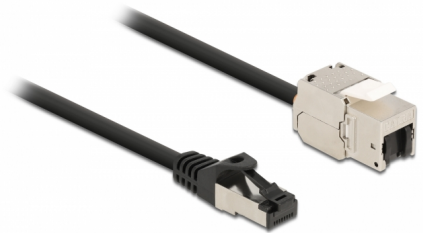

Delock Cavo RJ45 maschio a modulo Keystone RJ45 femmina Cat.6A 1 m nero

Descrizione

Questo cavo di rete Delock può essere utilizzato per estendere la connessione USB e collegare vari dispositivi. Il modulo Keystone può essere utilizzato per il montaggio in vari supporti, come pannelli patch keystone, faceplate o scatole a montaggio in superficie.

1 m

Articolo n. 87027

EAN: 4043619870271

Paese di origine: China

Pacchetto: Sacchetto in plastica con cerniera

Dettagli tecnici

- Connettori:
 - 1 x RJ45 maschio >
 - 1 x modulo Keystone RJ45 femmina
- Specifica Cat.6A
- Schermato (S/FTP)
- Modulo Keystone con cappuccio antipolvere
- Contatti dorati
- Per porte keystone con 19,2 x 14,9 mm
- Sezione dei cavi: 26 AWG
- Lunghezza con connettori: ca. 1 m
- Colore: nero
- Materiale: PVC / metallo

Requisiti di sistema

- Una porta RJ45 femmina libera
- Un porta RJ45 femmina disponibile

Contenuto della confezione

- Cavo RJ45

Immagini

General

Specification:	Cat. 6A
----------------	---------

Interface

Connettore 1:	1 x RJ45 maschio
Connettore 2:	1 x modulo Keystone RJ45 femmina

Physical characteristics

Conductor gauge:	26 AWG
Material:	PVC / metallo
Shielding:	S/FTP
Lunghezza:	1 m
Colour:	nero