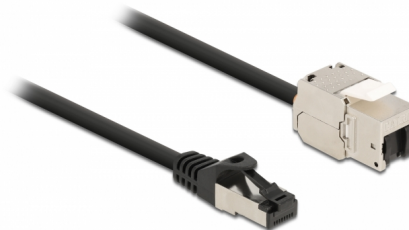

Delock Καλώδιο RJ45 αρσενικό προς Μονάδα Keystone RJ45 θηλυκή Cat.6A 1 m μαύρο

Περιγραφή

Αυτό το καλώδιο δικτύου της Delock μπορεί να χρησιμοποιηθεί για την επέκταση και τη σύνδεση διαφόρων συσκευών. Η μονάδα Keystone μπορεί να χρησιμοποιηθεί για τοποθέτηση σε διάφορους συγκρατητές, όπως πίνακες συνδέσεων keystone, δίσκους συγκράτησης ή κυτία επιφάνειας τοποθέτησης.

1 m

Αρ. προϊόντος 87027

EAN: 4043619870271

Χώρα προέλευσης: China

Συσκευασία: Τσαντάκι με φερμουάρ

Προδιαγραφές

- Συνδετήρας:
 - 1 x αρσενικό RJ45 >
 - 1 x μονάδα Keystone RJ45 θηλυκή
- Προδιαγραφές Cat.6A
- Θωρακισμένο (S/FTP)
- Μονάδα Keystone με πώμα σκόνης
- Επιχρυσωμένες επαφές
- Για θύρες Keystone με 19,2 x 14,9 mm
- Μετρητής καλωδίου: 26 AWG
- Μήκος συμπεριλ. συνδέσμου: περ. 1 m
- Χρώμα: μαύρο
- Υλικό: PVC / μέταλλο

Απαιτήσεις συστήματος

- Μια ελεύθερη αρσενική θύρα RJ45
- Μία ελεύθερη θηλυκή θύρα RJ45

Περιεχόμενα συσκευασίας

- Καλώδιο RJ45

Εικόνες

General

Προδιαγραφές:	Cat. 6A
---------------	---------

Interface

Συνδετήρας 1:	1 x αρσενικό RJ45
Συνδετήρας 2:	1 x μονάδα Keystone RJ45 θηλυκή

Physical characteristics

Conductor gauge:	26 AWG
Υλικό:	PVC / μέταλλο
Shielding:	S/FTP
Μήκος:	1 m
Χρώμα:	μαύρο