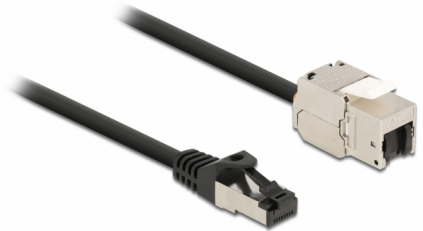

Delock Kabel ze zástrčky RJ45 na zásuvku RJ45 modulu Keystone, Cat.6A, délka 1 m, černý

Popis

Tento síťový kabel značky Delock lze použít k prodloužení spojení a k připojování různých zařízení. Modul Keystone lze použít k montáži různých držáků, jako například patch panelů Keystone, čelních panelů nebo krabic montovaných k povrchům.

1 m

Číslo produktu 87027

EAN: 4043619870271

Země původu: China

Balení: Plastová taška se zipem

Technické detaily

- Konektor:
 - 1 x RJ45 samec >
 - 1 x zásuvka RJ45 modulu Keystone
- Cat.6A specifikace
- Stíněný (S/FTP)
- Modul Keystone s protiprachovou krytkou
- Pozlacené kontakty
- Pro porty Keystone s 19,2 x 14,9 mm
- Průřez kabelu: 26 AWG
- Délka včetně konektorů cca. 1 m
- Barva: černá
- Materiál: PVC / kov

Systemové požadavky

- Volný port RJ45 samec
- Volný port RJ45 samice

Obsah balení

- RJ45 kabel

Příslušenství

General

Specifikace:	Cat. 6A
--------------	---------

Interface

Konektor 1:	1 x RJ45 samec
Konektor 2:	1 x zásuvka RJ45 modulu Keystone

Physical characteristics

Conductor gauge:	26 AWG
Materiál:	PVC / kov
Shielding:	S/FTP
Délka:	1 m
Barva:	černá