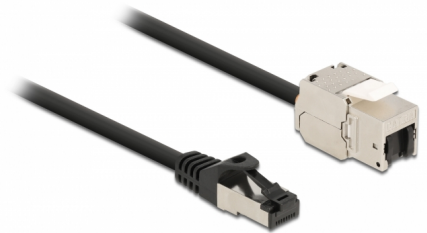

Delock Kabel RJ45 hane till Keystone-modul RJ45 hona Cat.6A 50 cm svart

Beskrivning

Nätverkskabel från Delock som kan användas som förlängning och ansluta olika enheter. Keystone-modulen kan användas för att monteras i olika hållare som t.ex. Keystone patchpaneler, ytplattor eller ytmonteringslådor.

50 cm

Artikelnummer 87025

EAN: 4043619870257

Ursprungsland: China

Paket: Zippåse

Specifikationer

- Anslutning:
 - 1 x RJ45 hane >
 - 1 x Keystone-modul RJ45 hona
- Cat.6A specifikation
- Skärmad (S/FTP)
- Keystone-modul med dammkåpa
- Guldpläterade kontakter
- För Keystone-portar med 19,2 x 14,9 mm
- Sladdstorlek: 26 AWG
- Längd inkl. kontakter: ca. 50 cm
- Färg: svart
- Material: PVC / metall

Systemkrav

- En ledig RJ45-port hane
- En ledig RJ45-port hona

Paketets innehåll

- RJ45 kabel

Bilder

General

Specifikationer:	Cat. 6A
------------------	---------

Interface

Kontakt 1:	1 x RJ45 hane
Kontakt 2:	1 x Keystone-modul RJ45 hona

Physical characteristics

Conductor gauge:	26 AWG
Material:	PVC / metall
Shielding:	S/FTP
Längd:	50 cm
Färg:	svart