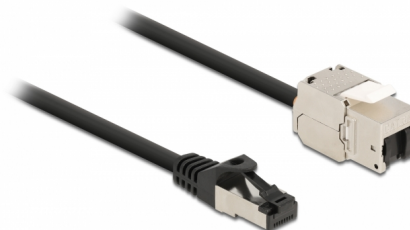

# Delock Cablu RJ45 tată la modul Keystone RJ45 mamă Cat.6A, 50 cm, negru

## Descriere scurta

Acest cablu de rețea de la Delock poate fi utilizat pentru a extinde și conecta diverse dispozitive. Modulul Keystone poate fi utilizat pentru montarea în diverse suporturi, cum ar fi panouri de patch-uri keystone, plăci de față sau cutii de montare la suprafață.

## Detalii tehnice

- Conectori:
  - 1 x RJ45 tată >
  - 1 x modul Keystone RJ45 mamă
- Specificație Cat.6A
- Ecranat (S/FTP)
- Modul Keystone cu capac de praf
- Contacte placate cu aur
- Pentru porturi Keystone de 19,2 x 14,9 mm
- Grosime cablu: 26 AWG
- Lungimea incl. conectori: aprox. 50 cm
- Culoare: negru
- Material: PVC / metal

## Physical characteristics

Conductor gauge:	26 AWG
Material:	PVC / metal
Shielding:	S/FTP
Lungime:	50 cm
Colour:	negru