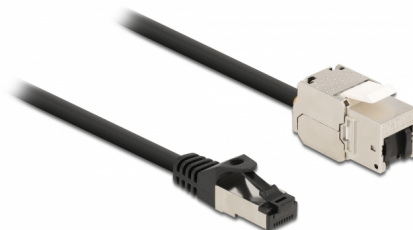

# Delock Kabel męski RJ45 do modułu Keystone RJ45 żeński Cat.6A 50 cm, czarny

## Opis

Kabel sieciowy Delock może być wykorzystany do łączenia różnych urządzeń. Moduł Keystone może zostać wykorzystany do montowania różnych uchwytów, takich jak krosownice keystone, płytki frotowe bądź skrzynki naścienne.

## Szczegóły techniczne

- Złącze:
  - 1 x RJ45 męski >
  - 1 x moduł Keystone RJ45 żeński
- Specyfikacja Cat.6A
- Ekranowana (S/FTP)
- Moduł Keystone z zatyczką p.pyłową
- Połączane styki
- Dla portów keystone z 19,2 x 14,9 mm
- Rodzaj kabla: 26 AWG
- Długość ze złączami: ok. 50 cm
- Kolor: czarny
- Materiał: PVC / metal

## Physical characteristics

Conductor gauge:	26 AWG
Materiał:	PVC / metal
Shielding:	S/FTP
Długość:	50 cm
Kolor:	czarny