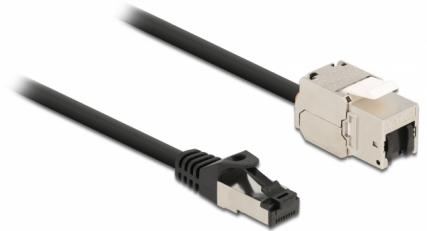

# Delock Kabel RJ45 muški na Keystone modul RJ45 ženski Cat.6A 50 cm crni

## Opis

Ovaj mrežni kabel tvrtke Delock može se koristiti za proširenje i spajanje različitih uređaja. Keystone modul može se koristiti za montažu u raznim držačima, primjerice Keystone patch pločama, čeonim pločama ili kutijama za ugradnju u ravnini s površinom.

## Tehnički podaci

- Priključak:
  - 1 x RJ45 muški >
  - 1 x Keystone modul RJ45 ženski
- Cat.6A tehnički podaci
- Oklopljen (S/FTP)
- Keystone modul s poklopcem za zaštitu od prašine
- Pozlaćeni kontakti
- Za Keystone priključke dimenzija 19,2 x 14,9 mm
- Presjek kabela: 26 AWG
- Duljina zajedno s priključkom: oko 50 cm
- Boja: crno
- Materijal: PVC / metal

## Physical characteristics

Conductor gauge:	26 AWG
Materijal:	PVC / metal
Shielding:	S/FTP
Duljina:	50 cm
Boja:	crne