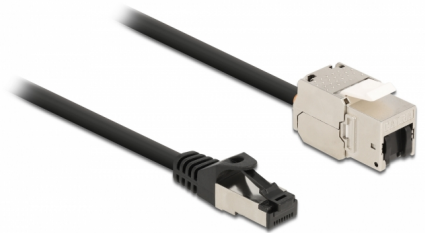

Delock Cavo RJ45 maschio a modulo Keystone RJ45 femmina Cat.6A 50 cm nero

Descrizione

Questo cavo di rete Delock può essere utilizzato per estendere la connessione USB e collegare vari dispositivi. Il modulo Keystone può essere utilizzato per il montaggio in vari supporti, come pannelli patch keystone, faceplate o scatole a montaggio in superficie.

50 cm

Articolo n. 87025

EAN: 4043619870257

Paese di origine: China

Pacchetto: Sacchetto in plastica con cerniera

Dettagli tecnici

- Connettori:
 - 1 x RJ45 maschio >
 - 1 x modulo Keystone RJ45 femmina
- Specifica Cat.6A
- Schermato (S/FTP)
- Modulo Keystone con cappuccio antipolvere
- Contatti dorati
- Per porte keystone con 19,2 x 14,9 mm
- Sezione dei cavi: 26 AWG
- Lunghezza con connettori: ca. 50 cm
- Colore: nero
- Materiale: PVC / metallo

Requisiti di sistema

- Una porta RJ45 femmina libera
- Un porta RJ45 femmina disponibile

Contenuto della confezione

- Cavo RJ45

Immagini

General

Specification:	Cat. 6A
----------------	---------

Interface

Connettore 1:	1 x RJ45 maschio
Connettore 2:	1 x modulo Keystone RJ45 femmina

Physical characteristics

Conductor gauge:	26 AWG
Material:	PVC / metallo
Shielding:	S/FTP
Lunghezza:	50 cm
Colour:	nero