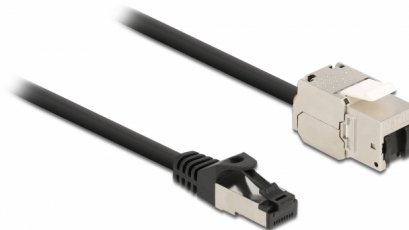

Delock Καλώδιο RJ45 αρσενικό προς Μονάδα Keystone RJ45 θηλυκή Cat.6A 50 εκ. μαύρο

Περιγραφή

Αυτό το καλώδιο δικτύου της Delock μπορεί να χρησιμοποιηθεί για την επέκταση και τη σύνδεση διαφόρων συσκευών. Η μονάδα Keystone μπορεί να χρησιμοποιηθεί για τοποθέτηση σε διάφορους συγκρατητές, όπως πίνακες συνδέσεων keystone, δίσκους συγκράτησης ή κυτία επιφάνειας τοποθέτησης.

50 cm

Αρ. προϊόντος 87025

EAN: 4043619870257

Χώρα προέλευσης: China

Συσκευασία: Τσαντάκι με φερμουάρ

Προδιαγραφές

- Συνδετήρας:
 - 1 x αρσενικό RJ45 >
 - 1 x μονάδα Keystone RJ45 θηλυκή
- Προδιαγραφές Cat.6A
- Θωρακισμένο (S/FTP)
- Μονάδα Keystone με πώμα σκόνης
- Επιχρυσωμένες επαφές
- Για θύρες Keystone με 19,2 x 14,9 mm
- Μετρητής καλωδίου: 26 AWG
- Μήκος συμπεριλ. συνδέσμου: περ. 50 cm
- Χρώμα: μαύρο
- Υλικό: PVC / μέταλλο

Απαιτήσεις συστήματος

- Μια ελεύθερη αρσενική θύρα RJ45
- Μία ελεύθερη θηλυκή θύρα RJ45

Περιεχόμενα συσκευασίας

- Καλώδιο RJ45

Εικόνες

General

Προδιαγραφές:	Cat. 6A
---------------	---------

Interface

Συνδετήρας 1:	1 x αρσενικό RJ45
Συνδετήρας 2:	1 x μονάδα Keystone RJ45 θηλυκή

Physical characteristics

Conductor gauge:	26 AWG
Υλικό:	PVC / μέταλλο
Shielding:	S/FTP
Μήκος:	50 cm
Χρώμα:	μαύρο