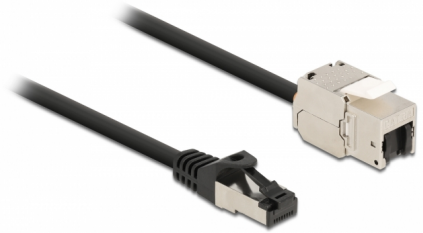

Delock Cable RJ45 macho a Módulo Keystone RJ45 hembra Cat.6A 50 cm negro

Descripción

Este cable de red de Delock puede utilizarse para ampliar y conectar varios dispositivos. El módulo Keystone puede utilizarse para el montaje en diversos soportes, como paneles de conexión Keystone, placas frontales o cajas de montaje en superficie.

50 cm

Número de elemento 87025

EAN: 4043619870257

Pais de origen: China

Paquete: Bolsa de plástico con cremallera

Detalles técnicos

- Conectores:
 - 1 x RJ45 macho >
 - 1 x Módulo Keystone RJ45 hembra
- Especificación Cat.6A
- Apantallado (S/FTP)
- Módulo Keystone con tapa antipolvo
- Contactos bañados en oro
- Para puertos de conexiones con 19,2 x 14,9 mm
- Valor normalizado del cable: 26 AWG
- Longitud incluido conectores: aprox. 50 cm
- Color: negro
- Material: PVC / metal

Requisitos del sistema

- Puerto macho RJ45 disponible
- Un puerto hembra RJ45 disponible

Contenido del paquete

- Cable RJ45

Image

General

Especificación técnica:	Cat. 6A
-------------------------	---------

Interface

Conector 1:	1 x RJ45 macho
Conector 2 :	1 x Módulo Keystone RJ45 hembra

Physical characteristics

Conductor gauge:	26 AWG
Material:	PVC / metal
Shielding:	S/FTP
Longitud:	50 cm
Color:	negro