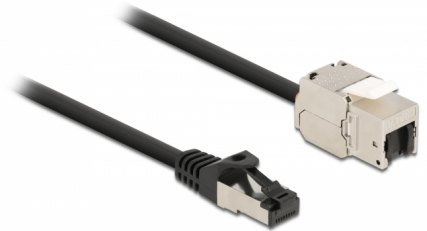

Delock Kabel RJ45 hane till Keystone-modul RJ45 hona Cat.6A 25 cm svart

Beskrivning

Nätverkskabel från Delock som kan användas som förlängning och ansluta olika enheter. Keystone-modulen kan användas för att monteras i olika hållare som t.ex. Keystone patchpaneler, ytplattor eller ytmonteringslådor.

25 cm

Artikelnummer 87022

EAN: 4043619870226

Ursprungsland: China

Paket: Zippåse

Specifikationer

- Anslutning:
 - 1 x RJ45 hane >
 - 1 x Keystone-modul RJ45 hona
- Cat.6A specifikation
- Skärmad (S/FTP)
- Keystone-modul med dammkåpa
- Guldpläterade kontakter
- För Keystone-portar med 19,2 x 14,9 mm
- Sladdstorlek: 26 AWG
- Längd inkl. kontakter: ca. 25 cm
- Färg: svart
- Material: PVC / metall

Systemkrav

- En ledig RJ45-port hane
- En ledig RJ45-port hona

Paketets innehåll

- RJ45 kabel

Bilder

General

Specifikationer:	Cat. 6A
------------------	---------

Interface

Kontakt 1:	1 x RJ45 hane
Kontakt 2:	1 x Keystone-modul RJ45 hona

Physical characteristics

Conductor gauge:	26 AWG
Material:	PVC / metall
Shielding:	S/FTP
Längd:	25 cm
Färg:	svart