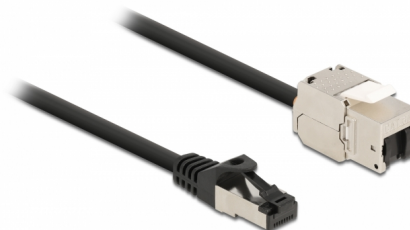

Delock Cablu RJ45 tată la modul Keystone RJ45 mamă Cat.6A, 25 cm, negru

Descriere scurta

Acest cablu de rețea de la Delock poate fi utilizat pentru a extinde și conecta diverse dispozitive. Modulul Keystone poate fi utilizat pentru montarea în diverse suporturi, cum ar fi panouri de patch-uri keystone, plăci de față sau cutii de montare la suprafață.

25 cm

Nr. 87022

EAN: 4043619870226

Țara de origine: China

Pachet: Pungă din plastic
cu închidere tip fermoar

Detalii tehnice

- Conectori:
 - 1 x RJ45 tată >
 - 1 x modul Keystone RJ45 mamă
- Specificație Cat.6A
- Ecranat (S/FTP)
- Modul Keystone cu capac de praf
- Contacte placate cu aur
- Pentru porturi Keystone de 19,2 x 14,9 mm
- Grosime cablu: 26 AWG
- Lungimea incl. conectori: aprox. 25 cm
- Culoare: negru
- Material: PVC / metal

Cerinte de sistem

- Un port tată RJ45 liber
- Un port RJ45 mamă disponibil

Pachetul contine

- Cablu RJ45

Imagini

General

Specification:	Cat. 6A
----------------	---------

Interface

Conector 1:	1 x RJ45 tată
Conector 2:	1 x modul Keystone RJ45 mamă

Physical characteristics

Conductor gauge:	26 AWG
Material:	PVC / metal
Shielding:	S/FTP
Lungime:	25 cm
Colour:	negru