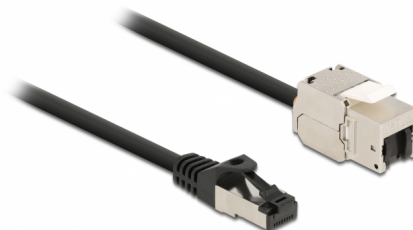

Delock Kabel męski RJ45 do modułu Keystone RJ45 żeński Cat.6A 25 cm, czarny

Opis

Kabel sieciowy Delock może być wykorzystany do łączenia różnych urządzeń. Moduł Keystone może zostać wykorzystany do montowania różnych uchwytów, takich jak krosownice keystone, płytki frotowe bądź skrzynki naścienne.

25 cm

Numer artykułu 87022

EAN: 4043619870226

Kraj pochodzenia: China

Opakowanie: Torba na zamek błyskawiczny

Szczegóły techniczne

- Złącze:
 - 1 x RJ45 męski >
 - 1 x moduł Keystone RJ45 żeński
- Specyfikacja Cat.6A
- Ekranowana (S/FTP)
- Moduł Keystone z zatyczką p.pyłową
- Połączane styki
- Dla portów keystone z 19,2 x 14,9 mm
- Rodzaj kabla: 26 AWG
- Długość ze złączami: ok. 25 cm
- Kolor: czarny
- Materiał: PVC / metal

Wymagania systemowe

- Wolne gniazdo męskie RJ45
- Jedno wolne złącze żeńskie RJ45

Zawartość opakowania

- RJ45 kabel

Zdjęcia

General

Specyfikacja :	Cat. 6A
----------------	---------

Interface

Złącze 1:	1 x RJ45 męski
Złącze 2:	1 x moduł Keystone RJ45 żeński

Physical characteristics

Conductor gauge:	26 AWG
Materiał:	PVC / metal
Shielding:	S/FTP
Długość:	25 cm
Kolor:	czarny