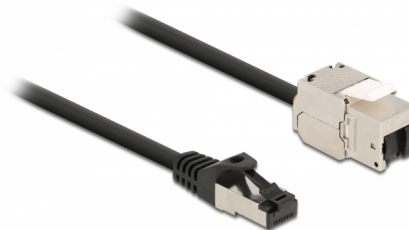

# Delock Καλώδιο RJ45 αρσενικό προς Μονάδα Keystone RJ45 θηλυκή Cat.6A 25 εκ. μαύρο

## Περιγραφή

Αυτό το καλώδιο δικτύου της Delock μπορεί να χρησιμοποιηθεί για την επέκταση και τη σύνδεση διαφόρων συσκευών. Η μονάδα Keystone μπορεί να χρησιμοποιηθεί για τοποθέτηση σε διάφορους συγκρατητές, όπως πίνακες συνδέσεων keystone, δίσκους συγκράτησης ή κυτία επιφάνειας τοποθέτησης.

## Προδιαγραφές

- Συνδετήρας:
  - 1 x αρσενικό RJ45 >
  - 1 x μονάδα Keystone RJ45 θηλυκή
- Προδιαγραφές Cat.6A
- Θωρακισμένο (S/FTP)
- Μονάδα Keystone με πώμα σκόνης
- Επιχρυσωμένες επαφές
- Για θύρες Keystone με 19,2 x 14,9 mm
- Μετρητής καλωδίου: 26 AWG
- Μήκος συμπεριλ. συνδέσμου: περ. 25 cm
- Χρώμα: μαύρο
- Υλικό: PVC / μέταλλο

## Interface

Συνδετήρας 1:	1 x αρσενικό RJ45
Συνδετήρας 2:	1 x μονάδα Keystone RJ45 θηλυκή