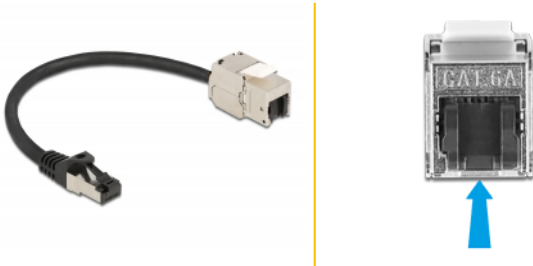

- Un port RJ45 femelle libre

Contenu de l'emballage

- Câble RJ45

Image