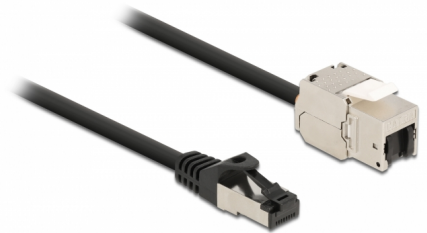

# Delock Câble RJ45 mâle à Module Keystone RJ45 femelle, Cat.6A, 25 cm, noir

## Description

Ce câble de réseau de Delock peut étendre et connecter divers appareils. Le module Keystone peut être utilisé pour divers supports, comme un panneau de distribution Keystone, plaque frontale ou boîtier monté en surface.

## Détails techniques

- Connecteurs :
  - 1 x RJ45 mâle >
  - 1 x module Keystone RJ45 femelle
- Spécification Cat.6A
- Blindé (S/FTP)
- Module Keystone avec capuchon de poussière
- Contacts plaqués or
- Pour ports Keystone 19,2 x 14,9 mm
- Jauge de câble : 26 AWG
- Longueur, cordon incl. : env. 25 cm
- Couleur : noir
- Matériel : PVC / métal

## Physical characteristics

Conductor gauge:	26 AWG
Matériaux:	PVC / métal
Shielding:	S/FTP
Longueur:	25 cm
Couleur:	noir