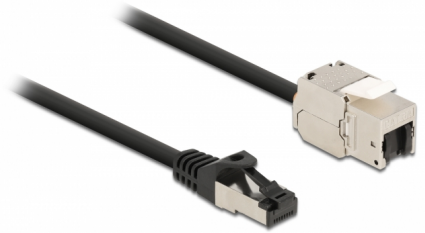

Delock Cable RJ45 macho a Módulo Keystone RJ45 hembra Cat.6A 25 cm negro

Descripción

Este cable de red de Delock puede utilizarse para ampliar y conectar varios dispositivos. El módulo Keystone puede utilizarse para el montaje en diversos soportes, como paneles de conexión Keystone, placas frontales o cajas de montaje en superficie.

25 cm

Número de elemento 87022

EAN: 4043619870226

Pais de origen: China

Paquete: Bolsa de plástico con cremallera

Detalles técnicos

- Conectores:
 - 1 x RJ45 macho >
 - 1 x Módulo Keystone RJ45 hembra
- Especificación Cat.6A
- Apantallado (S/FTP)
- Módulo Keystone con tapa antipolvo
- Contactos bañados en oro
- Para puertos de conexiones con 19,2 x 14,9 mm
- Valor normalizado del cable: 26 AWG
- Longitud incluido conectores: aprox. 25 cm
- Color: negro
- Material: PVC / metal

Requisitos del sistema

- Puerto macho RJ45 disponible
- Un puerto hembra RJ45 disponible

Contenido del paquete

- Cable RJ45

Image

General

Especificación técnica:	Cat. 6A
-------------------------	---------

Interface

Conector 1:	1 x RJ45 macho
Conector 2 :	1 x Módulo Keystone RJ45 hembra

Physical characteristics

Conductor gauge:	26 AWG
Material:	PVC / metal
Shielding:	S/FTP
Longitud:	25 cm
Color:	negro