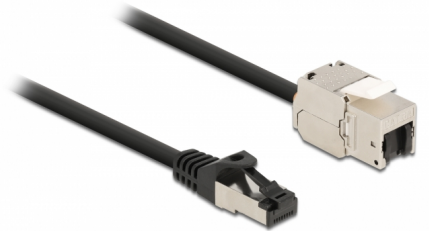

# Delock Kabel ze zástrčky RJ45 na zásuvku RJ45 modulu Keystone, Cat.6A, délka 25 cm, černý

## Popis

Tento síťový kabel značky Delock lze použít k prodloužení spojení a k připojování různých zařízení. Modul Keystone lze použít k montáži různých držáků, jako například patch panelů Keystone, čelních panelů nebo krabic montovaných k povrchům.

## Technické detaily

- Konektor:
  - 1 x RJ45 samec >
  - 1 x zásuvka RJ45 modulu Keystone
- Cat.6A specifikace
- Stíněný (S/FTP)
- Modul Keystone s protiprachovou krytkou
- Pozlacené kontakty
- Pro porty Keystone s 19,2 x 14,9 mm
- Průřez kabelu: 26 AWG
- Délka včetně konektorů cca. 25 cm
- Barva: černá
- Materiál: PVC / kov

## Physical characteristics

Conductor gauge:	26 AWG
Materiál:	PVC / kov
Shielding:	S/FTP
Délka:	25 cm
Barva:	černá