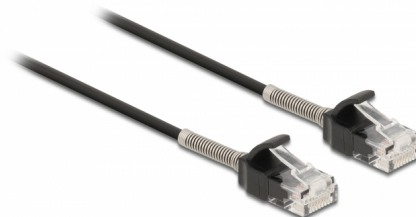

Delock Καλώδιο RJ45 αρσενικό προς αρσενικό RJ45 με προστασία κύρτωσης Cat.6A 50 εκ. μαύρο

Περιγραφή

Αυτό το καλώδιο δικτύου της Delock μπορεί να χρησιμοποιηθεί για σύνδεση διαφορετικών συσκευών σε δίκτυο, π.χ. ένα NIC σε ένα πίνακα βυσμάτων ή συνδέσεων.

Επιπρόσθετη προστασία μέσω προστασίας κύρτωσης

Εξαιτίας του σπειροειδούς σωλήνα προστασίας κάμψης, το καλώδιο ασφαρίζεται και προστατεύεται από υπερβολική κάμψη.

50 cm

Αρ. προϊόντος 87015

EAN: 4043619870158

Χώρα προέλευσης: China

Συσκευασία: Τσαντάκι με φερμουάρ

Προδιαγραφές

- Συνδετήρας:
 - 1 x αρσενικό RJ45 >
 - 1 x αρσενικό RJ45
- Προδιαγραφές Cat.6A
- Προστασία κύρτωσης
- Αθωράκιστο (UTP)
- Μετρητής καλωδίου: 32 AWG
- Μήκος συμπεριλ. συνδέσμου: περ. 50 cm
- Χρώμα: μαύρο
- Υλικό: PVC

Συνδετήρας 1:	1 x αρσενικό RJ45
Συνδετήρας 2:	1 x αρσενικό RJ45

Physical characteristics

Conductor gauge:	32 AWG
Υλικό:	PVC
Shielding:	UTP
Μήκος:	50 cm
Χρώμα:	μαύρο