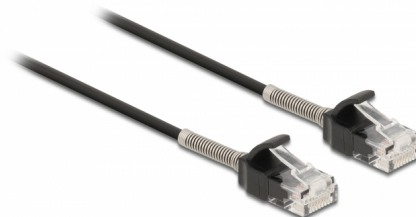

Delock Καλώδιο RJ45 αρσενικό προς αρσενικό RJ45 με προστασία κύρτωσης Cat.6A 25 εκ. μαύρο

Περιγραφή

Αυτό το καλώδιο δικτύου της Delock μπορεί να χρησιμοποιηθεί για σύνδεση διαφορετικών συσκευών σε δίκτυο, π.χ. ένα NIC σε ένα πίνακα βυσμάτων ή συνδέσεων.

Επιπρόσθετη προστασία μέσω προστασίας κύρτωσης

Εξαιτίας του σπειροειδούς σωλήνα προστασίας κάμψης, το καλώδιο ασφαλίζεται και προστατεύεται από υπερβολική κάμψη.

25 cm

Αρ. προϊόντος 87014

EAN: 4043619870141

Χώρα προέλευσης: China

Συσκευασία: Τσαντάκι με φερμουάρ

Προδιαγραφές

- Συνδετήρας:
 - 1 x αρσενικό RJ45 >
 - 1 x αρσενικό RJ45
- Προδιαγραφές Cat.6A
- Προστασία κύρτωσης
- Αθωράκιστο (UTP)
- Μετρητής καλωδίου: 32 AWG
- Μήκος συμπεριλ. συνδέσμου: περ. 25 cm
- Χρώμα: μαύρο
- Υλικό: PVC

Συνδετήρας 1:	1 x αρσενικό RJ45
Συνδετήρας 2:	1 x αρσενικό RJ45

Physical characteristics

Conductor gauge:	32 AWG
Υλικό:	PVC
Shielding:	UTP
Μήκος:	25 cm
Χρώμα:	μαύρο