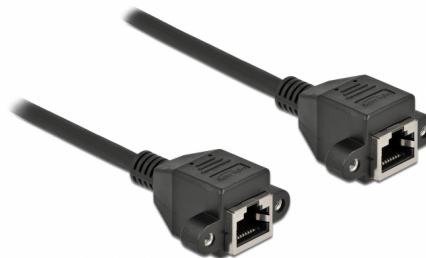

Delock Cablu extensie de rețea S FTP RJ45 mamă la RJ45 mamă Cat.6A, 3 m, negru

Descriere scurta

Acest cablu de rețea de la Delock poate fi utilizat pentru a extinde și conecta diverse dispozitive. Mufa RJ45 înșurubabilă poate fi atașată, de exemplu, la un suport de slot sau la o carcasă cu un decupaj adecvat.

3 m

Nr. 87011

EAN: 4043619870110

Țara de origine: China

Pachet: Pungă din plastic
cu închidere tip fermoar

Detalii tehnice

- Conectori:
 - 1 x mufă RJ45 mamă, cu piulițe
 - 1 x mufă RJ45 mamă, cu piulițe
- Specificație Cat.6A
- Ecranat (S/FTP)
- LSZH (fără halogen)
- Distanța dintre șuruburi: ca. 27,8 mm
- Grosime cablu: 26 AWG
- Lungimea incl. conectori: aprox. 3 m
- Culoare: negru
- Material: PVC

Cerinte de sistem

- Un port RJ45 liber

Pachetul contine

- Cablu prelungitor
- 4 x șuruburi M3

Imagini

General

Specification:	Cat. 6A
----------------	---------

Interface

Conector 1:	1 x mufă RJ45 mamă, cu piulițe
Conector 2:	1 x mufă RJ45 mamă, cu piulițe

Physical characteristics

Material:	PVC
Shielding:	S/FTP
Lungime:	3 m
Colour:	negru