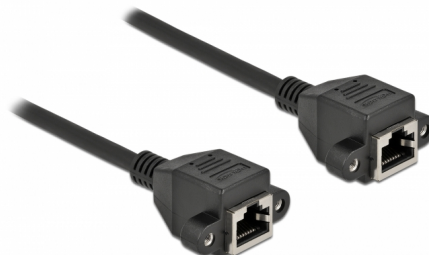

# Delock Przedłużacz kabla sieciowego S/FTP RJ45 żeński do RJ45 żeński Cat.6A 2 m czarny

## Opis

Kabel sieciowy Delock może być wykorzystany do łączenia różnych urządzeń. Wkręcany jack RJ45 można przymocować np. do zawiasu szczeliny bądź obudowy z odpowiednim wycięciem.

2 m

## Szczegóły techniczne

- Złącze:
  - 1 x RJ45, żeński, z nakrętkami
  - 1 x RJ45, żeński, z nakrętkami
- Specyfikacja Cat.6A
- Ekranowana (S/FTP)
- LSZH (bezhalogenowy)
- Długość śrubek: ok. 27,8 mm
- Rodzaj kabla: 26 AWG
- Długość ze złączami: ok. 2 m
- Kolor: czarny
- Materiał: PVC

## Physical characteristics

Materiał:	PVC
Shielding:	S/FTP
Długość:	2 m
Kolor:	czarny