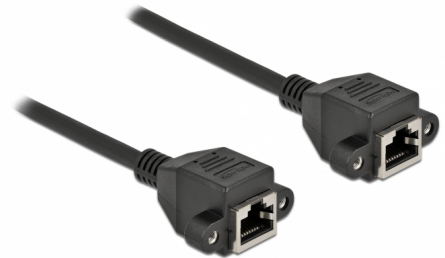

Delock Mrežni produžni kabel S/FTP RJ45 ženski na RJ45 ženski Cat.6A 2 m crni

Opis

Ovaj mrežni kabel tvrtke Delock može se koristiti za proširenje i spajanje različitih uređaja. Navojni RJ45 utikač može se spojiti, npr. Na žlijebni nosač ili kućište bez prikladnog izreza.

2 m

Predmet br. 87010

EAN: 4043619870103

Zemlja podrijetla: China

Pakiranje: Plastična vrećica sa zip zatvaračem

Tehnički podaci

- Priključak:
 - 1 x RJ45 ženski s maticama
 - 1 x RJ45 ženski s maticama
- Cat.6A tehnički podaci
- Oklopljen (S/FTP)
- LSZH (bez halogena)
- Duljina vijka: oko 27,8 mm
- Presjek kabela: 26 AWG
- Duljina zajedno s priključkom: oko 2 m
- Boja: crno
- Materijal: PVC

Preduvjeti sustava

- Slobodan priključak RJ45

Sadržaj pakiranja

- Produžni kabel
- 4 x vijka M3

Slike

General

Tehnički podaci:	Cat. 6A
------------------	---------

Interface

Priključak 1:	1 x RJ45 ženski s maticama
Priključak 2:	1 x RJ45 ženski s maticama

Physical characteristics

Materijal:	PVC
Shielding:	S/FTP
Duljina:	2 m
Boja:	crne