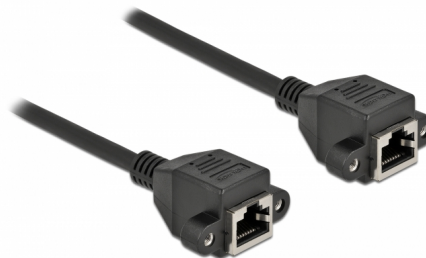

Delock Καλώδιο Επέκτασης Δικτύου S/FTP RJ45 θηλυκό προς RJ45 θηλυκό Cat.6A 2 m μαύρο

Περιγραφή

Αυτό το καλώδιο δικτύου της Delock μπορεί να χρησιμοποιηθεί για την επέκταση και τη σύνδεση διαφόρων συσκευών. Η βιδωτή υποδοχή RJ45 μπορεί να προσκολληθεί, π.χ σε έναν βραχίονα υποδοχής ή σε ένα περίβλημα με την κατάλληλη εγκοπή.

2 m

Αρ. προϊόντος 87010

EAN: 4043619870103

Χώρα προέλευσης: China

Συσκευασία: Τσαντάκι με
φερμουάρ

Προδιαγραφές

- Συνδετήρας:
 - 1 x RJ45 θηλυκό, με παξιμάδια
 - 1 x RJ45 θηλυκό, με παξιμάδια
- Προδιαγραφές Cat.6A
- Θωρακισμένο (S/FTP)
- LSZH (δεν περιέχει αλογόνο)
- Απόσταση βίδας: περίπου 27,8 χιλ.
- Μετρητής καλωδίου: 26 AWG
- Μήκος συμπεριλ. συνδέσμου: περ. 2 m
- Χρώμα: μαύρο
- Υλικό: PVC

Απαιτήσεις συστήματος

- Ελεύθερη θύρα RJ45

Περιεχόμενα συσκευασίας

- Καλώδιο επέκτασης
- 4 x βίδες M3

Εικόνες

General

Προδιαγραφές:	Cat. 6A
---------------	---------

Interface

Συνδετήρας 1:	1 x RJ45 θηλυκό, με παξιμάδια
Συνδετήρας 2:	1 x RJ45 θηλυκό, με παξιμάδια

Physical characteristics

Υλικό:	PVC
Shielding:	S/FTP
Μήκος:	2 m
Χρώμα:	μαύρο