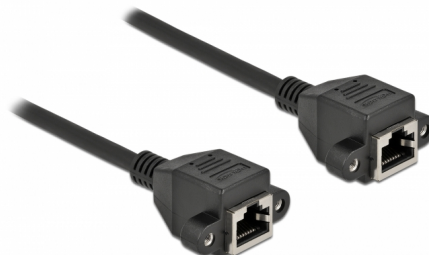

# Delock Cable de extensión de red S/FTP RJ45 hembra a RJ45 hembra Cat.6A 2 m negro

## Descripción

Este cable de red de Delock puede utilizarse para ampliar y conectar varios dispositivos. El conector RJ45 atornillable puede fijarse, por ejemplo, a un soporte de ranura o a una carcasa con un recorte adecuado.

## Detalles técnicos

- Conectores:
  - 1 x RJ45 hembra con tuercas
  - 1 x RJ45 hembra con tuercas
- Especificación Cat.6A
- Apantallado (S/FTP)
- LSZH (sin halógenos)
- Distancia del tornillo: aprox. 27,8 mm
- Valor normalizado del cable: 26 AWG
- Longitud incluido conectores: aprox. 2 m
- Color: negro
- Material: PVC

## Physical characteristics

Material:	PVC
Shielding:	S/FTP
Longitud:	2 m
Color:	negro