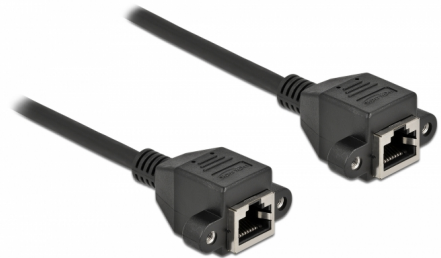

Delock Cablu extensie de rețea S FTP RJ45 mamă la RJ45 mamă Cat.6A, 1 m, negru

Descriere scurta

Acest cablu de rețea de la Delock poate fi utilizat pentru a extinde și conecta diverse dispozitive. Mufa RJ45 înșurubabilă poate fi atașată, de exemplu, la un suport de slot sau la o carcasă cu un decupaj adecvat.

1 m

Nr. 87009

EAN: 4043619870097

Țara de origine: China

Pachet: Pungă din plastic
cu închidere tip fermoar

Detalii tehnice

- Conectori:
 - 1 x mufă RJ45 mamă, cu piulițe
 - 1 x mufă RJ45 mamă, cu piulițe
- Specificație Cat.6A
- Ecranat (S/FTP)
- LSZH (fără halogen)
- Distanța dintre șuruburi: ca. 27,8 mm
- Grosime cablu: 26 AWG
- Lungimea incl. conectori: aprox. 1 m
- Culoare: negru
- Material: PVC

Cerinte de sistem

- Un port RJ45 liber

Pachetul contine

- Cablu prelungitor
- 4 x șuruburi M3

Imagini

General

Specification:	Cat. 6A
----------------	---------

Interface

Conector 1:	1 x mufă RJ45 mamă, cu piulițe
Conector 2:	1 x mufă RJ45 mamă, cu piulițe

Physical characteristics

Material:	PVC
Shielding:	S/FTP
Lungime:	1 m
Colour:	negru