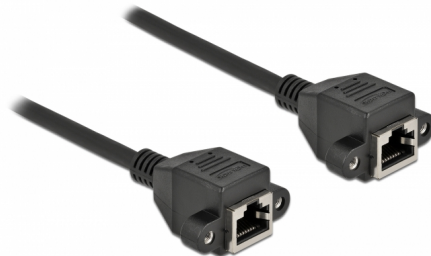

Delock Καλώδιο Επέκτασης Δικτύου S/FTP RJ45 θηλυκό προς RJ45 θηλυκό Cat.6A 1 m μαύρο

Περιγραφή

Αυτό το καλώδιο δικτύου της Delock μπορεί να χρησιμοποιηθεί για την επέκταση και τη σύνδεση διαφόρων συσκευών. Η βιδωτή υποδοχή RJ45 μπορεί να προσκολληθεί, π.χ σε έναν βραχίονα υποδοχής ή σε ένα περίβλημα με την κατάλληλη εγκοπή.

1 m

Αρ. προϊόντος 87009

EAN: 4043619870097

Χώρα προέλευσης: China

Συσκευασία: Τσαντάκι με
φερμουάρ

Προδιαγραφές

- Συνδετήρας:
 - 1 x RJ45 θηλυκό, με παξιμάδια
 - 1 x RJ45 θηλυκό, με παξιμάδια
- Προδιαγραφές Cat.6A
- Θωρακισμένο (S/FTP)
- LSZH (δεν περιέχει αλογόνο)
- Απόσταση βίδας: περίπου 27,8 χιλ.
- Μετρητής καλωδίου: 26 AWG
- Μήκος συμπεριλ. συνδέσμου: περ. 1 m
- Χρώμα: μαύρο
- Υλικό: PVC

Απαιτήσεις συστήματος

- Ελεύθερη θύρα RJ45

Περιεχόμενα συσκευασίας

- Καλώδιο επέκτασης
- 4 x βίδες M3

Εικόνες

General

Προδιαγραφές:	Cat. 6A
---------------	---------

Interface

Συνδετήρας 1:	1 x RJ45 θηλυκό, με παξιμάδια
Συνδετήρας 2:	1 x RJ45 θηλυκό, με παξιμάδια

Physical characteristics

Υλικό:	PVC
Shielding:	S/FTP
Μήκος:	1 m
Χρώμα:	μαύρο