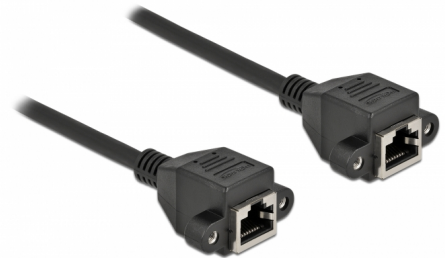

# Delock Cable de extensión de red S/FTP RJ45 hembra a RJ45 hembra Cat.6A 1 m negro

## Descripción

Este cable de red de Delock puede utilizarse para ampliar y conectar varios dispositivos. El conector RJ45 atornillable puede fijarse, por ejemplo, a un soporte de ranura o a una carcasa con un recorte adecuado.

## Detalles técnicos

- Conectores:
  - 1 x RJ45 hembra con tuercas
  - 1 x RJ45 hembra con tuercas
- Especificación Cat.6A
- Apantallado (S/FTP)
- LSZH (sin halógenos)
- Distancia del tornillo: aprox. 27,8 mm
- Valor normalizado del cable: 26 AWG
- Longitud incluido conectores: aprox. 1 m
- Color: negro
- Material: PVC