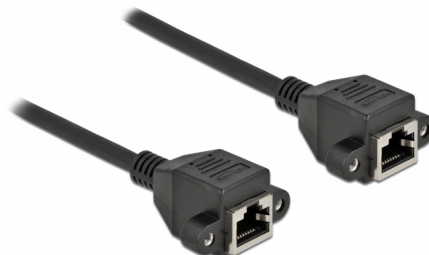

# Delock Cablu extensie de rețea S FTP RJ45 mamă la RJ45 mamă Cat.6A, 50 cm, negru

## Descriere scurta

Acest cablu de rețea de la Delock poate fi utilizat pentru a extinde și conecta diverse dispozitive. Mufa RJ45 înșurubabilă poate fi atașată, de exemplu, la un suport de slot sau la o carcasă cu un decupaj adecvat.

50 cm

**Nr. 87008**

EAN: 4043619870080

Țara de origine: China

Pachet: Pungă din plastic  
cu închidere tip fermoar

## Detalii tehnice

- Conectori:
  - 1 x mufă RJ45 mamă, cu piulițe
  - 1 x mufă RJ45 mamă, cu piulițe
- Specificație Cat.6A
- Ecranat (S/FTP)
- LSZH (fără halogen)
- Distanța dintre șuruburi: ca. 27,8 mm
- Grosime cablu: 26 AWG
- Lungimea incl. conectori: aprox. 50 cm
- Culoare: negru
- Material: PVC