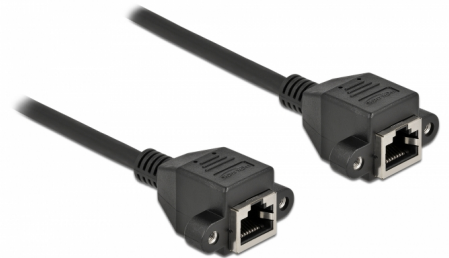

Delock Mrežni produžni kabel S/FTP RJ45 ženski na RJ45 ženski Cat.6A 25 cm crni

Opis

Ovaj mrežni kabel tvrtke Delock može se koristiti za proširenje i spajanje različitih uređaja. Navojni RJ45 utikač može se spojiti, npr. Na žlijebni nosač ili kućište bez prikladnog izreza.

25 cm

Predmet br. 87006

EAN: 4043619870066

Zemlja podrijetla: China

Pakiranje: Plastična vrećica sa zip zatvaračem

Tehnički podaci

- Priključak:
 - 1 x RJ45 ženski s maticama
 - 1 x RJ45 ženski s maticama
- Cat.6A tehnički podaci
- Oklopljen (S/FTP)
- LSZH (bez halogena)
- Duljina vijka: oko 27,8 mm
- Presjek kabela: 26 AWG
- Duljina zajedno s priključkom: oko 25 cm
- Boja: crno
- Materijal: PVC

Preduvjeti sustava

- Slobodan priključak RJ45

Sadržaj pakiranja

- Produžni kabel
- 4 x vijka M3

Slike

General

Tehnički podaci:	Cat. 6A
------------------	---------

Interface

Priključak 1:	1 x RJ45 ženski s maticama
Priključak 2:	1 x RJ45 ženski s maticama

Physical characteristics

Materijal:	PVC
Shielding:	S/FTP
Duljina:	25 cm
Boja:	crne