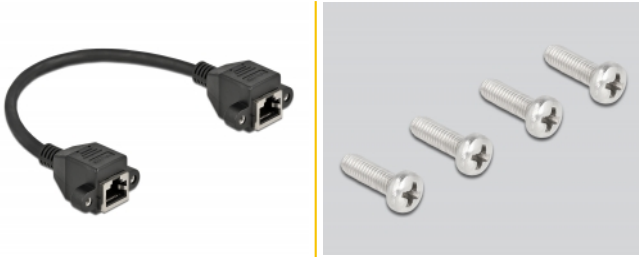

Contenido del paquete

- Cable de extensión
- 4 x tornillo M3

Image