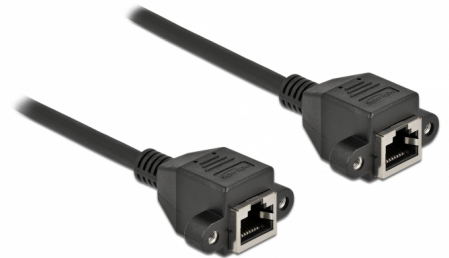

# Delock Cable de extensión de red S/FTP RJ45 hembra a RJ45 hembra Cat.6A 25 cm negro

## Descripción

Este cable de red de Delock puede utilizarse para ampliar y conectar varios dispositivos. El conector RJ45 atornillable puede fijarse, por ejemplo, a un soporte de ranura o a una carcasa con un recorte adecuado.

## Detalles técnicos

- Conectores:
  - 1 x RJ45 hembra con tuercas
  - 1 x RJ45 hembra con tuercas
- Especificación Cat.6A
- Apantallado (S/FTP)
- LSZH (sin halógenos)
- Distancia del tornillo: aprox. 27,8 mm
- Valor normalizado del cable: 26 AWG
- Longitud incluido conectores: aprox. 25 cm
- Color: negro
- Material: PVC

## Physical characteristics

Material:	PVC
Shielding:	S/FTP
Longitud:	25 cm
Color:	negro