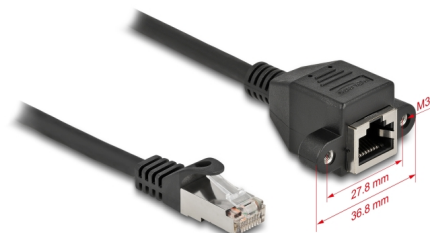

Delock Cablu extensie de rețea S/FTP RJ45 tată la RJ45 mamă Cat.6A, 5 m, negru

Descriere scurta

Acest cablu de rețea de la Delock poate fi utilizat pentru a extinde și conecta diverse dispozitive. Mufa RJ45 înșurubabilă poate fi atașată, de exemplu, la un suport de slot sau la o carcasă cu un decupaj adecvat.

5 m

Nr. 87005

EAN: 4043619870059

Țara de origine: China

Pachet: Pungă din plastic
cu închidere tip fermoar

Detalii tehnice

- Conectori:
 - 1 x RJ45 tată >
 - 1 x mufă RJ45 mamă, cu piulițe
- Specificație Cat.6A
- Ecranat (S/FTP)
- LSZH (fără halogen)
- Distanța dintre șuruburi: ca. 27,8 mm
- Grosime cablu: 26 AWG
- Lungimea incl. conectori: aprox. 5 m
- Culoare: negru
- Material: PVC

Cerinte de sistem

- Un port RJ45 liber

Pachetul contine

- Cablu prelungitor
- 2 x șuruburi M3

Imagini

General

| | |
|----------------|---------|
| Specification: | Cat. 6A |
|----------------|---------|

Interface

| | |
|-------------|--------------------------------|
| Conector 1: | 1 x RJ45 tată |
| Conector 2: | 1 x mufă RJ45 mamă, cu piulițe |

Physical characteristics

| | |
|------------|-------|
| Material: | PVC |
| Shielding: | S/FTP |
| Lungime: | 5 m |
| Colour: | negru |