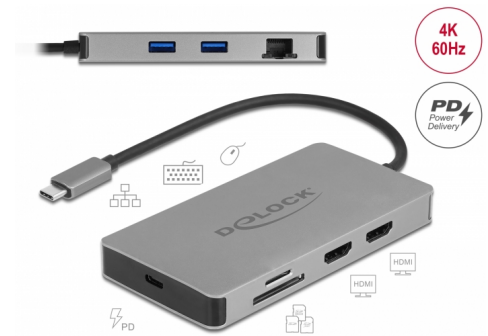

Delock USB Type-C™ dokkolóállomás 4K - hoz kettős HDMI MST / USB 3.2 / SD / LAN / PD 3.0

Leírás

Ez a Delock dokkolóállomás egy USB-C™ DP Alt Mode vagy Thunderbolt™ 3 porttal rendelkező számítógéphez csatlakoztatható, és különféle csatolókat biztosít. Két képernyő üzemeltethető egyszerre a HDMI kimeneti portokon. Két beépített USB-port lehetővé teszi perifériák használatát, és a Gigabit hálózathoz való csatlakozás, valamint az SD és a Micro SD kártyaolvasó kiegészíti a funkciókat.

Multi-Stream Transport (MST)

A termék egy MST hub és a DisplayPort kibővített asztali konfigurációját támogatja. Ez teszi lehetővé több monitor összekapcsolását egyetlen nagy megjelenítéssel. Így a dokkoló állomás maximum 1080 p felbontást támogat kijelzőnként.

Az USB tápellátást (USB PD 3.0) akár 85 wattig is támogatja

A dokkolóállomás rendelkezik egy USB Type-C™ tápellátási porttal a laptop vagy a tablet áramellátásának csatlakoztatásához. Emellett az USB-portokat is táplálja. A dokkolóállomás tápegység nélkül is használható.

Kicsi tartós segítő

Kis mérete és biztonságos borítása miatt ez a Delock dokkolóállomás különösen alkalmas utazásra. Egyszerűen becsomagolható a laptop táskába vagy tablet tartójába és szükség esetén használható.

Tételszám 87004

EAN: 4043619870042

Származási hely: China

Csomag: Retail Box

Műszaki adatok

- Csatlakozó:
  - 1 x USB Type-C™ dugó
  - 1 x SuperSpeed USB 5 Gbps (USB 3.2 Gen 1) A-típusú hüvely
  - 1 x SuperSpeed USB 5 Gbps (USB 3.2 Gen 1) A-típusú hüvely - BC1.2 akkumulátortöltési specifikáció
  - 1 x SD / SDHC / SDXC-nyílás
  - 1 x Micro SD / SDHC / SDXC-nyílás