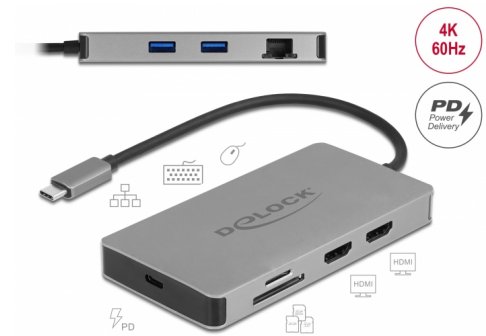

Delock USB Type-C™ Dockningsstation 4K - Dual HDMI MST / USB 3.2 / SD / LAN / PD 3.0

Beskrivning

Denna dockningsstation från Delock kan anslutas till en dator med en USB-C™ DP Alt-läge- eller Thunderbolt™ 3-port och ger en mängd olika gränssnitt. Två skärmar kan användas samtidigt vid HDMI-uttagen. Två inbyggda USB-portar gör det möjligt att använda kringutrustning och anslutningar för Gigabit-nätverk samt en SD och Micro SD-kortläsare kompletterar utrustningen.

Multi-Stream Transport (MST)

Produkten är en MST-hubb och har stöd för utökad skrivbordskonfigurering för DisplayPort. Detta möjliggör att flera skärmar kan kombineras till en stor skärm. Dockningsstationen stödjer således en maximal upplösning på upp till 4K 60 Hz per skärm.

Artikelnummer 87004

EAN: 4043619870042

Ursprungsland: China

Paket: Retail Box

USB-strömförsörjning (USB PD 3.0) stödjer upp till 85 watt

Dockningsstationen har ett USB Type-C™-strömförsörjningsuttag för att ansluta strömförsörjningen på den bärbara datorn eller surfplattan för laddning. Dessutom strömförsörjer den även USB-uttag. Dockningsstationen kan även användas utan en strömförsörjning.

Liten och stabil stödutrustning

Tack vare dess nätta storlek och stabila hölje passar dockningsstationen från Delock perfekt för resor. Den kan enkelt packas ned i en väska tillsammans med en bärbar dator eller surfplatta och användas vid behov.