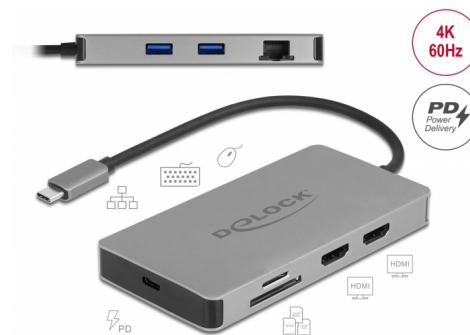

Delock Stație de andocare USB Type-C™ 4K - Dual HDMI MST / USB 3.2 / SD / LAN / PD 3.0

Descriere scurta

Această stație de andocare de la Delock se poate conecta la un computer cu port USB-C™ modul DP Alt sau Thunderbolt™ 3 și oferă o varietate de interfețe. Două monitoare pot fi operate simultan la porturile de ieșire HDMI. Două porturi USB încorporate permit utilizarea perifericelor și conexiunile pentru rețeaua Gigabit, precum și un cititor de carduri SD și Micro SD, completează caracteristicile.

Multi-Stream Transport (MST)

Produsul este un hub MST și acceptă configurația desktop extinsă a DisplayPort. Acest lucru permite ca mai multe monitoare să fie combinate într-un singur afișaj mare. Astfel stația de andocare acceptă o rezoluție maximă de până la 4K 60 Hz pe monitor.

Livrarea sursei USB (USB PD 3.0) acceptă până la 85 wați

Stația de andocare are un port USB Type-C™ de alimentare pentru conectarea sursei de alimentare a laptopului sau a tabletei pentru încărcare. În plus, furnizează și porturile USB cu alimentare. Stația de andocare poate fi utilizată și fără alimentarea cu energie electrică.

Mic ajutor robust

Datorită dimensiunilor mici și carcusei robuste, stația de andocare Delock este potrivită în mod special pentru călătorii. Poate fi pur și simplu ambalată în pungă împreună cu laptopul sau tableta și folosit după cum este necesar.

Nr. 87004

EAN: 4043619870042

Țara de origine: China

Pachet: Retail Box

Detalii tehnice

• Conectori:

- 1 x USB Type-C™ tată
- 1 x SuperSpeed USB 5 Gbps (USB 3.2 Gen 1) Tip-A mamă
- 1 x SuperSpeed USB 5 Gbps (USB 3.2 Gen 1) Tip-A mamă - specificație de încărcare a bateriei BC1.2
- 1 x fantă SD / SDHC / SDXC
- 1 x fantă Micro SD / SDHC / SDXC