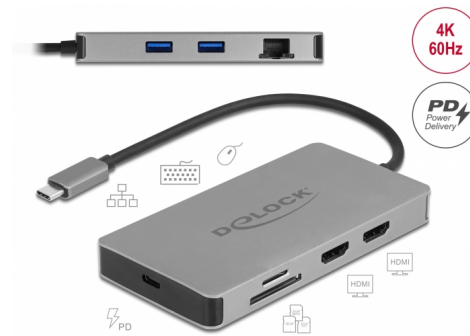

Delock Σταθμός Σύνδεσης USB Type-C™ 4K - Διπλού HDMI MST / USB 3.2 / SD / LAN / PD 3.0

Περιγραφή

Αυτός ο σταθμός αγκύρωσης από τη Delock μπορεί να συνδεθεί σε έναν υπολογιστή με μια θύρα USB-C™ με DP Alt Mode ή Thunderbolt™ 3 και προσφέρει διάφορες διεπαφές. Δύο οθόνες μπορούν να λειτουργούν ταυτόχρονα στις θύρες εξόδου HDMI. Οι δύο ενσωματωμένες θύρες USB επιτρέπουν την χρήση των περιφερειακών, και οι συνδέσεις για δίκτυο Gigabit, καθώς και ο καρταναγνώστης SD και Micro SD, ολοκληρώνουν τα τεχνικά χαρακτηριστικά.

Multi-Stream Transport (MST)

Το προϊόν είναι ένας κόμβος MST και υποστηρίζει τη διευρυμένη λειτουργία επιφάνειας εργασίας της DisplayPort. Αυτό επιτρέπει σε πολλαπλές οθόνες να συνδυαστούν σε μια μεγάλη οθόνη. Γι' αυτό και ο σταθμός σύνδεσης υποστηρίζει μέγιστη ανάλυση έως και τα 4K 60 Hz ανά οθόνη.

USB Μεταφοράς Ενέργειας (USB PD 3.0) με υποστήριξη έως και 85 watt

Ο σταθμός σύνδεσης διαθέτει μια θύρα USB Type-C™ Μεταφοράς Ενέργειας για σύνδεση της παροχής ενέργειας του laptop ή του tablet για φόρτιση. Επιπλέον, παρέχει ενέργεια στις θύρες USB. Ο σταθμός σύνδεσης μπορεί να χρησιμοποιηθεί χωρίς παροχή ενέργειας.

Μικρός βοηθός ενίσχυσης

Εξαιτίας των μικρών του διαστάσεων και του σταθερού περιβλήματος, αυτός ο σταθμός σύνδεσης της Delock είναι ειδικά κατάλληλος για ταξίδια. Μπορεί απλά να τοποθετηθεί στην τσάντα μαζί με το laptop ή το tablet και να χρησιμοποιηθεί όταν χρειαστεί.