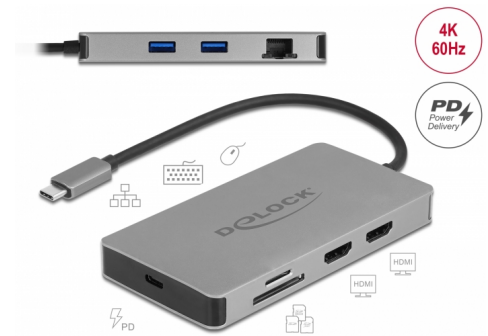

Delock Estación de acoplamiento USB Type-C™ 4K - Dual HDMI MST / USB 3.2 / SD / LAN / PD 3.0

Descripción

Esta base de acoplamiento de Delock se puede conectar a un equipo mediante un puerto Modo DP Alt USB-C™ o Thunderbolt™ 3 y proporciona diversas interfaces. Dos monitores pueden funcionar simultáneamente en los puertos de salida HDMI. Dos puertos USB incorporados permiten el uso de periféricos, y conexiones para la red Gigabit, así como un lector de tarjetas SD y Micro SD, completan las características.

Multi-Stream Transport (MST)

El producto es un concentrador MST y admite la configuración de escritorio extendida de DisplayPort. Esto permite que múltiples monitores se combinen en una gran pantalla. De esta forma, la estación de acoplamiento admite una resolución máxima de hasta 4K 60 Hz por monitor.

Suministro de potencia USB (USB PD 3.0) admite hasta 85 vatios

La estación de acoplamiento tiene un puerto de suministro de energía USB Type-C™ para conectar la fuente de alimentación de la computadora portátil o tableta para cargarla. Además, también suministra alimentación a los puertos USB. La estación de acoplamiento también se puede utilizar sin una fuente de alimentación.

Pequeño ayudante robusto

Gracias a sus pequeñas dimensiones y su robusta carcasa, esta estación de acoplamiento de Delock es especialmente adecuada para viajar. Simplemente se puede empaquetar en la bolsa junto con la computadora portátil o tablet y se puede utilizar según sea necesario.