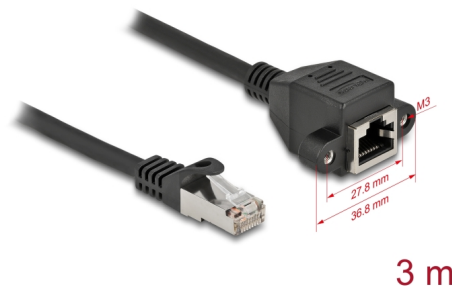

Delock Cablu extensie de rețea S/FTP RJ45 tată la RJ45 mamă Cat.6A, 3 m, negru

Descriere scurta

Acest cablu de rețea de la Delock poate fi utilizat pentru a extinde și conecta diverse dispozitive. Mufa RJ45 înșurubabilă poate fi atașată, de exemplu, la un suport de slot sau la o carcasă cu un decupaj adecvat.

Nr. 87003

EAN: 4043619870035

Țara de origine: China

Pachet: Pungă din plastic
cu închidere tip fermoar

Detalii tehnice

- Conectori:
  - 1 x RJ45 tată >
  - 1 x mufă RJ45 mamă, cu piulițe
- Specificație Cat.6A
- Ecranat (S/FTP)
- LSZH (fără halogen)
- Distanța dintre șuruburi: ca. 27,8 mm
- Grosime cablu: 26 AWG
- Lungimea incl. conectori: aprox. 3 m
- Culoare: negru
- Material: PVC

Cerinte de sistem

- Un port RJ45 liber